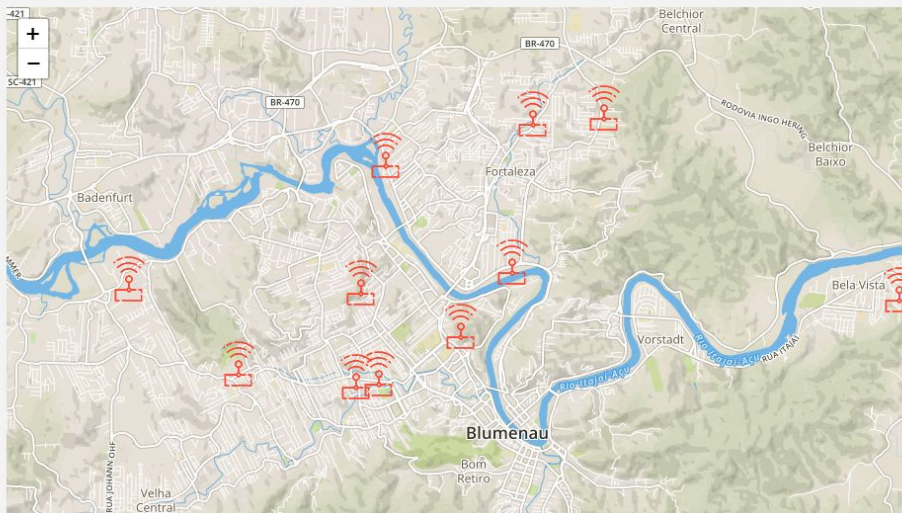

Menu Smart Citizen x +

smartcitizen.me/kits/9364

MAP COMMUNITY Search GET YOUR KIT LOG IN SIGN UP

Filters INDOOR OUTDOOR ONLINE

Tags

Scotscape01
SCK 2.1
2 minutes ago
Elmbridge, United Kingdom
ONLINE OUTDOOR RESEARCH

Temperatura aqui

Verifique qual a temperatura da sua região. Clique sobre a central no mapa abaixo (ou [aqui](#)), para ver mais detalhes. E você também pode participar desta rede de sensores!

Disponível em: <https://www.temperaturaqui.com.br>