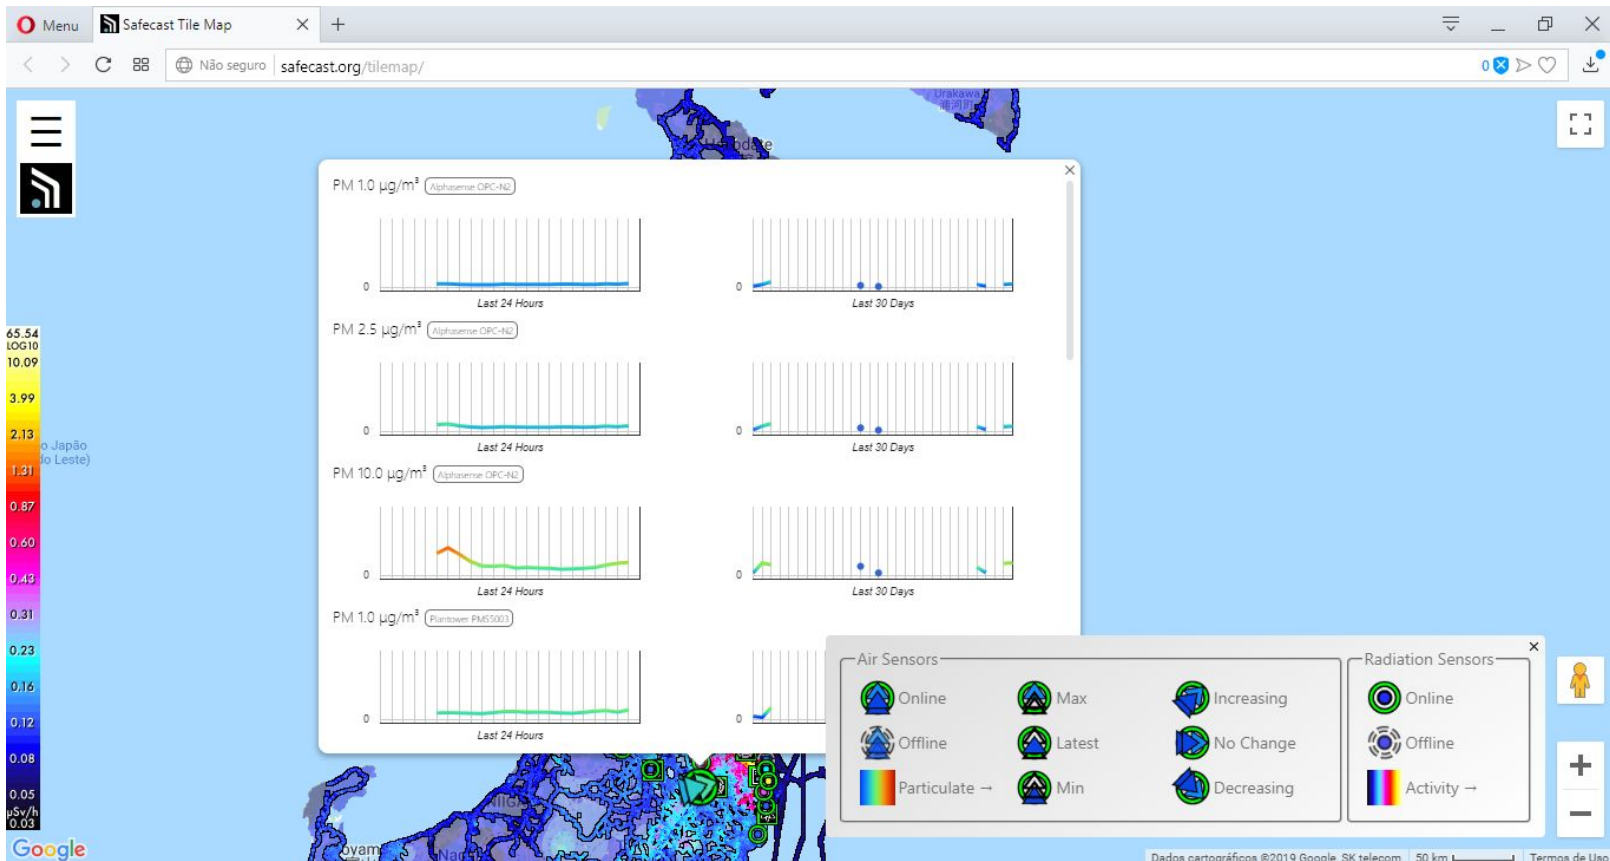

ER'S
ENCE

Disponível em: <http://safecast.org/tilemap/?y=38&x=141.4&z=7&l=0&m=0>